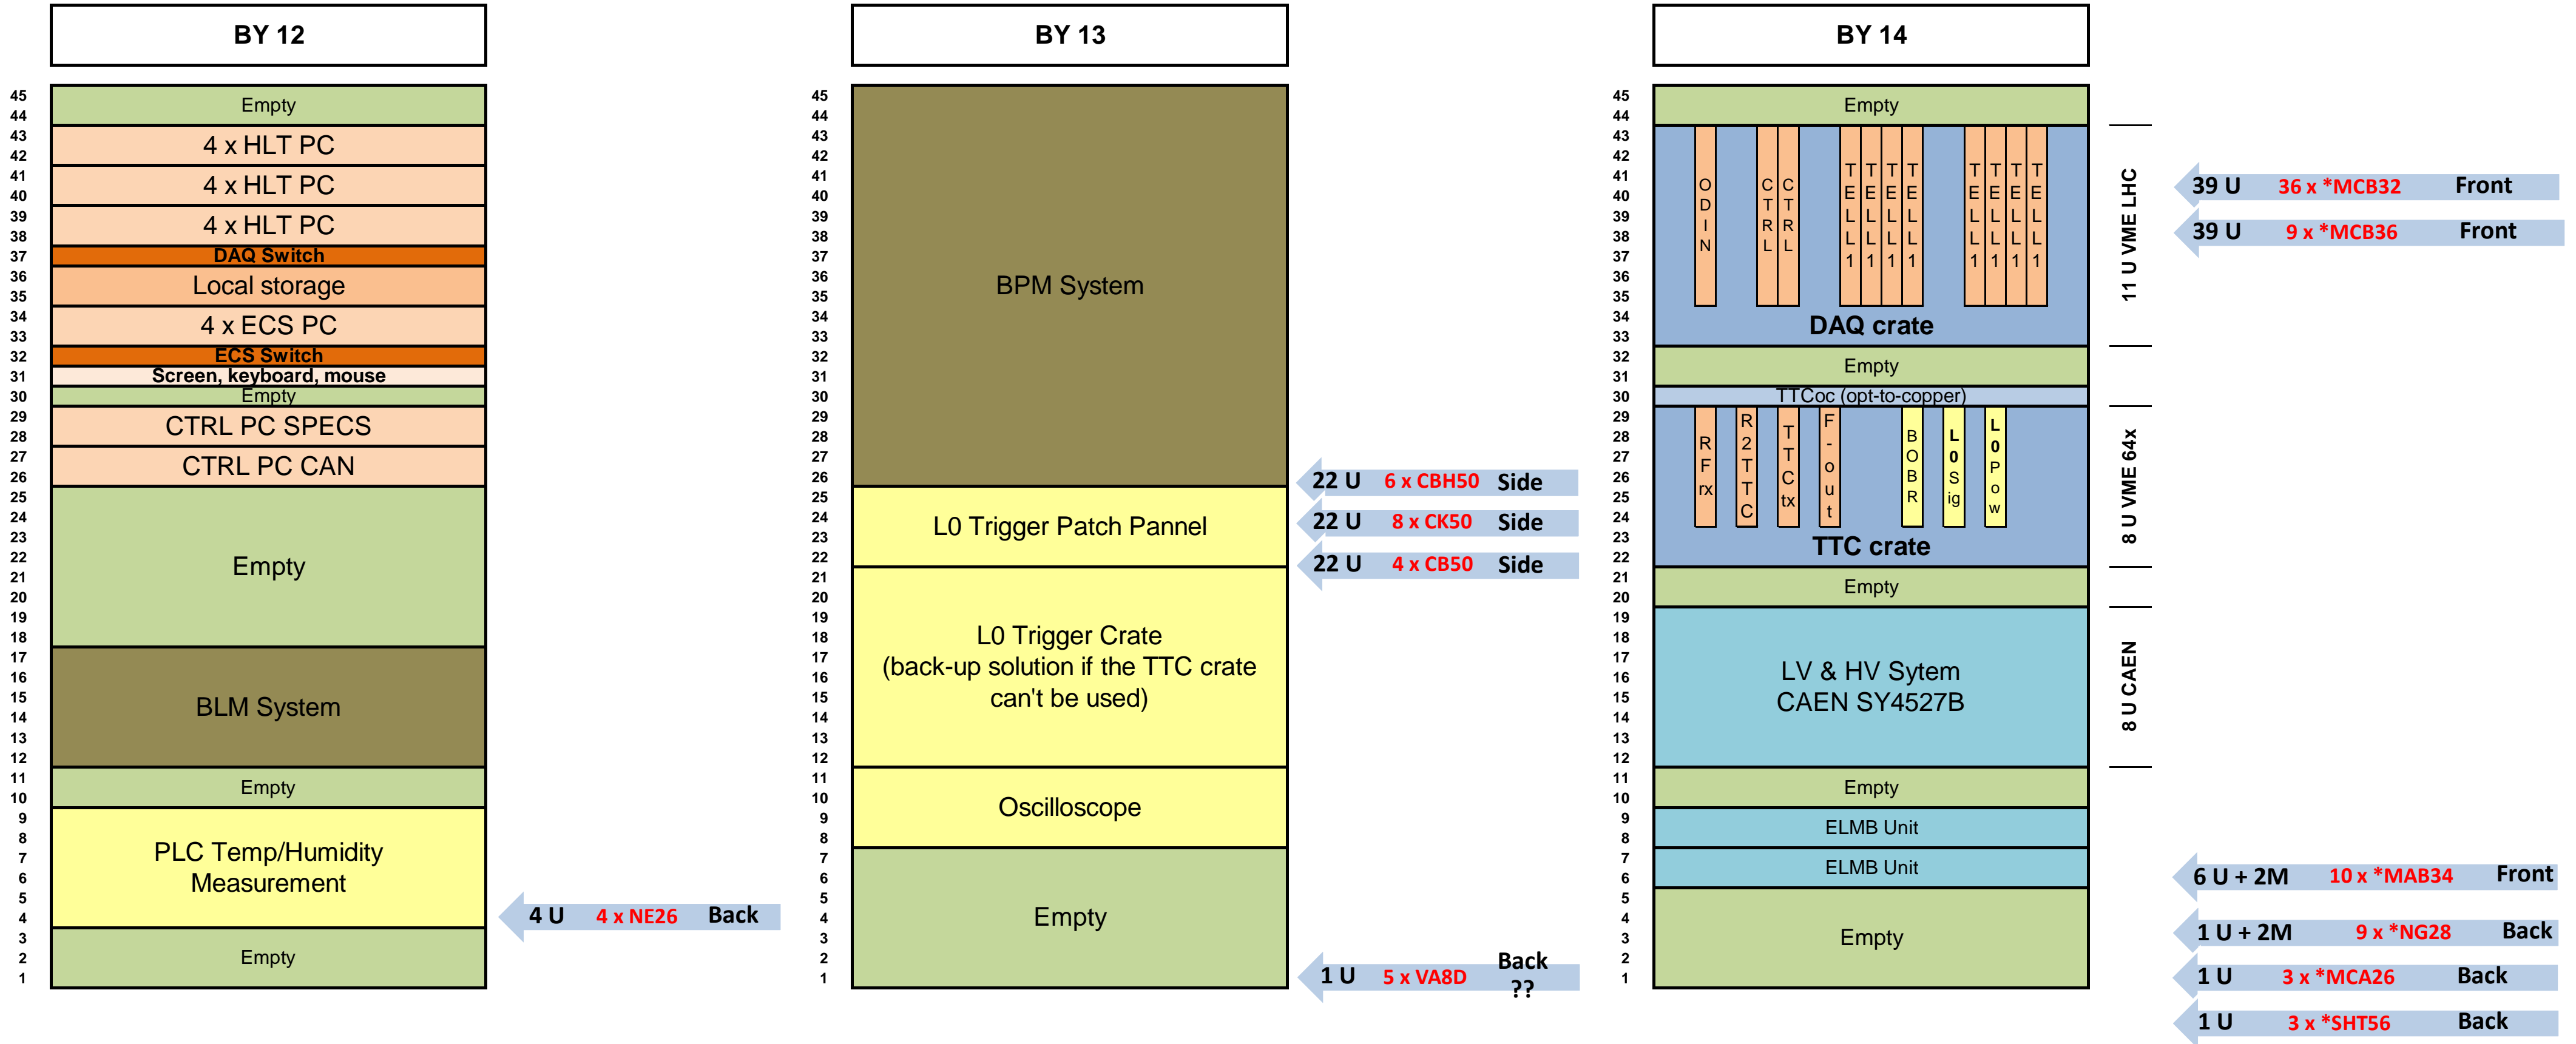

**BGV Racks Configuration**  
v0r5 : 2014/04/14

4 U 4 x NE26 Back

22 U 6 x CBH50 Side

22 U 8 x CK50 Side

22 U 4 x CB50 Side

1 U 5 x VA8D Back ??

39 U 36 x \*MCB32 Front

39 U 9 x \*MCB36 Front

6 U + 2M 10 x \*MAB34 Front

1 U + 2M 9 x \*NG28 Back

1 U 3 x \*MCA26 Back

1 U 3 x \*SHT56 Back