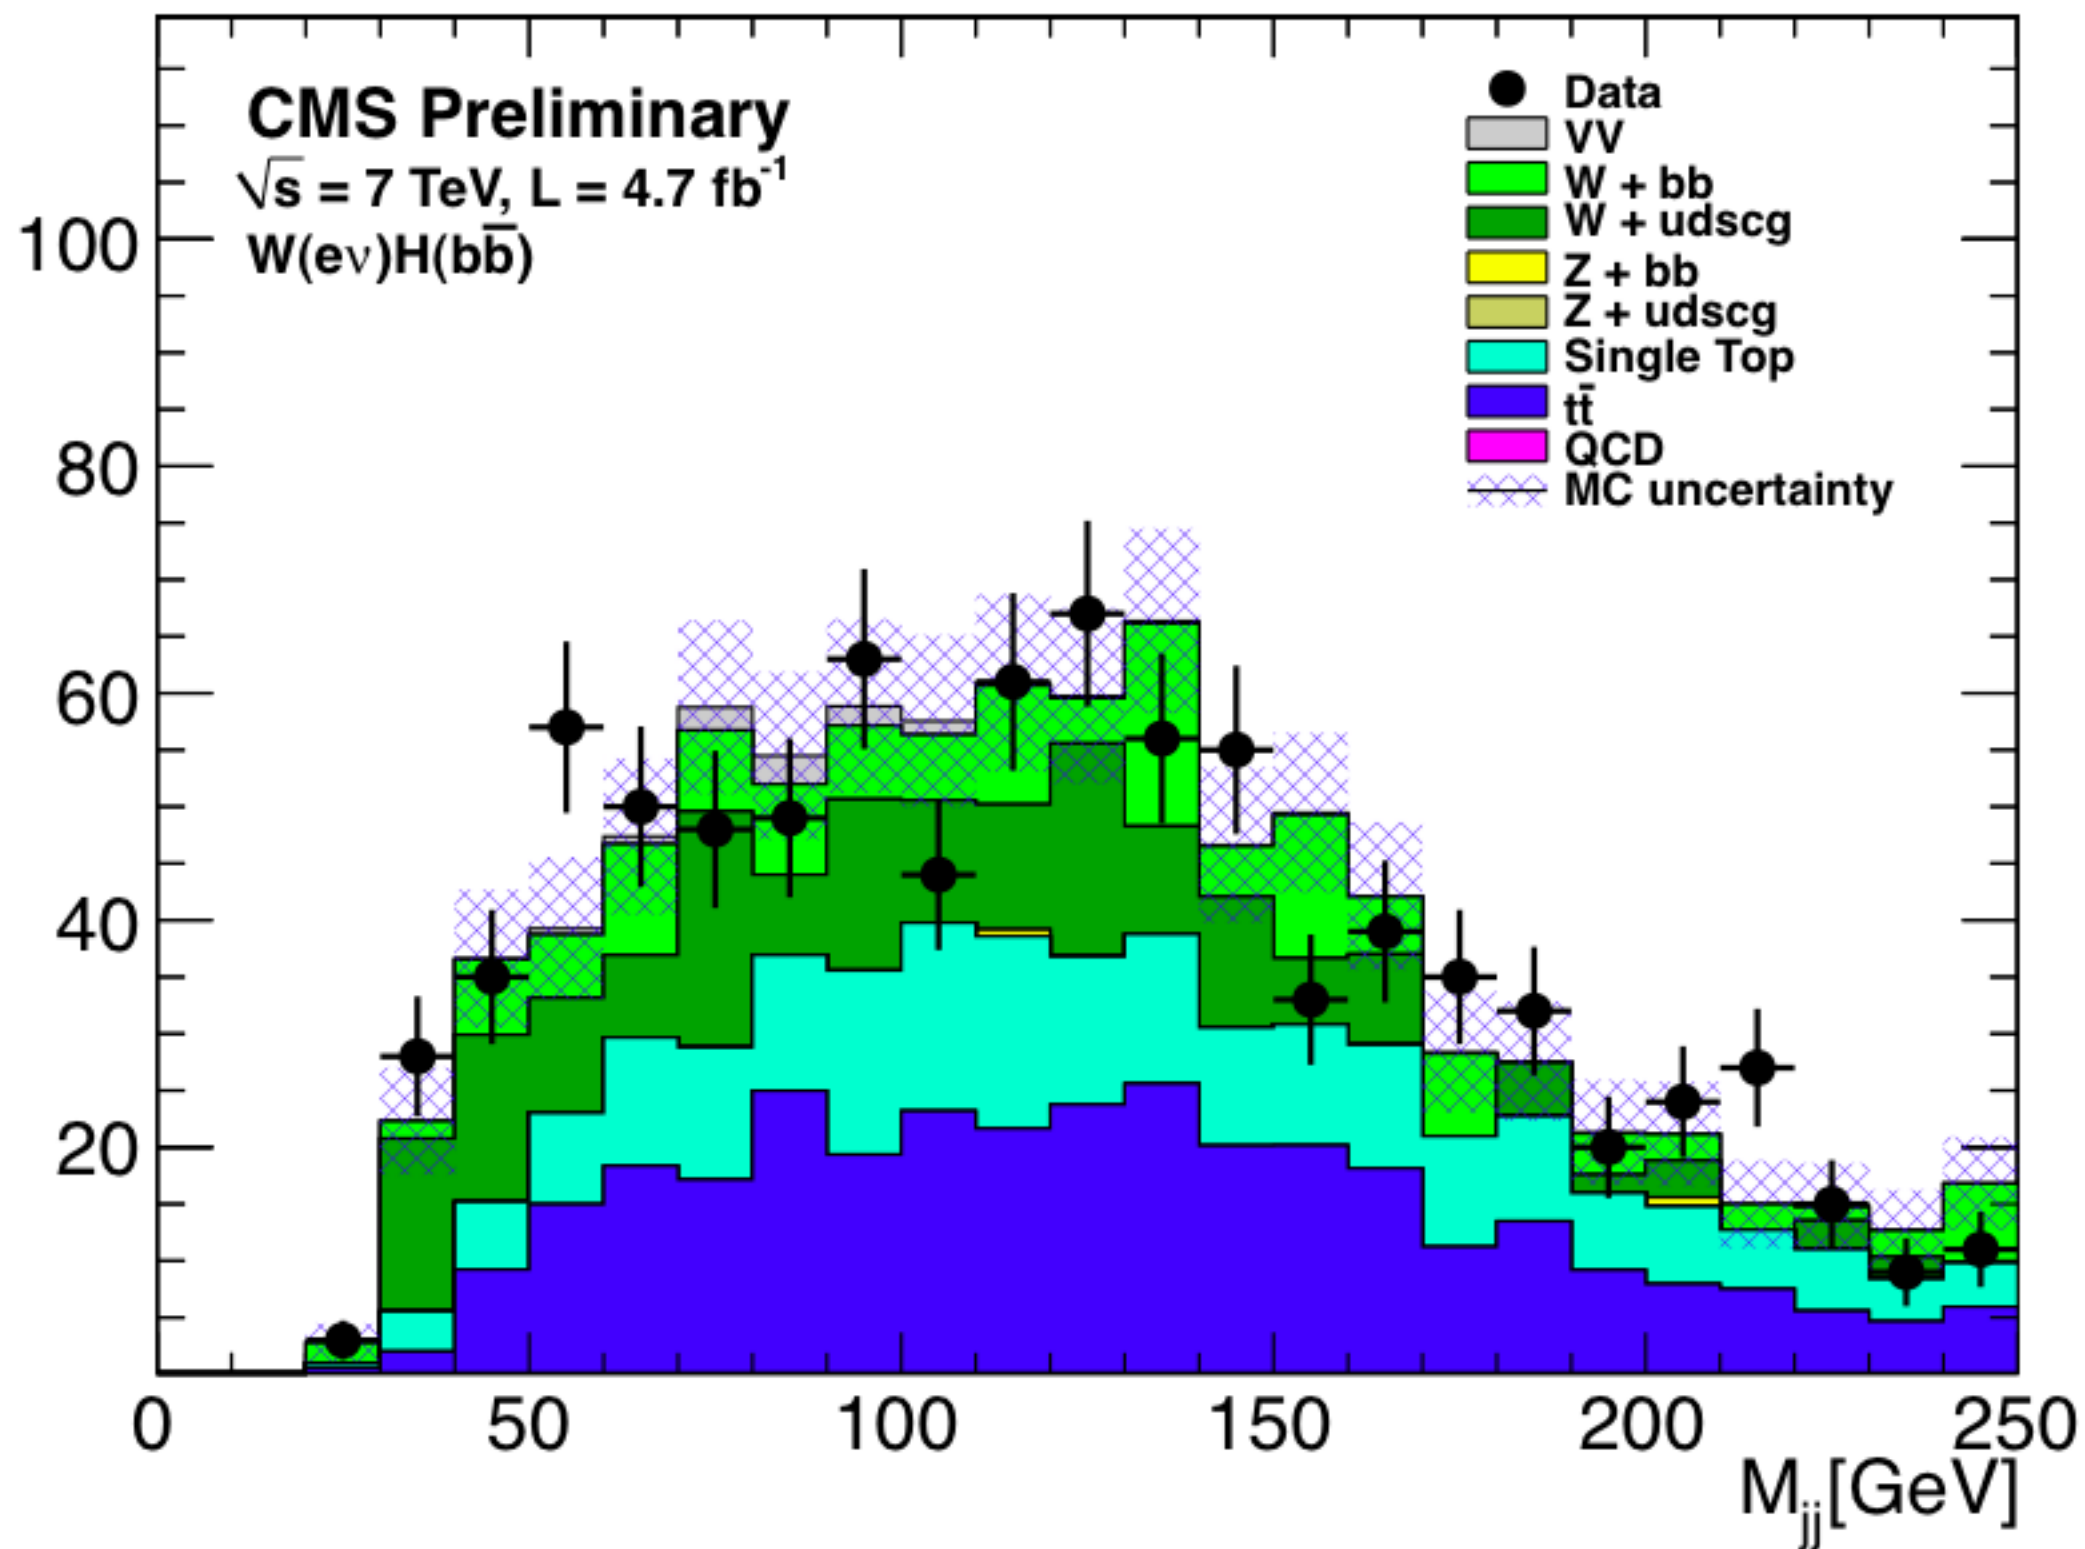

Events / 10 GeV

Data/MC