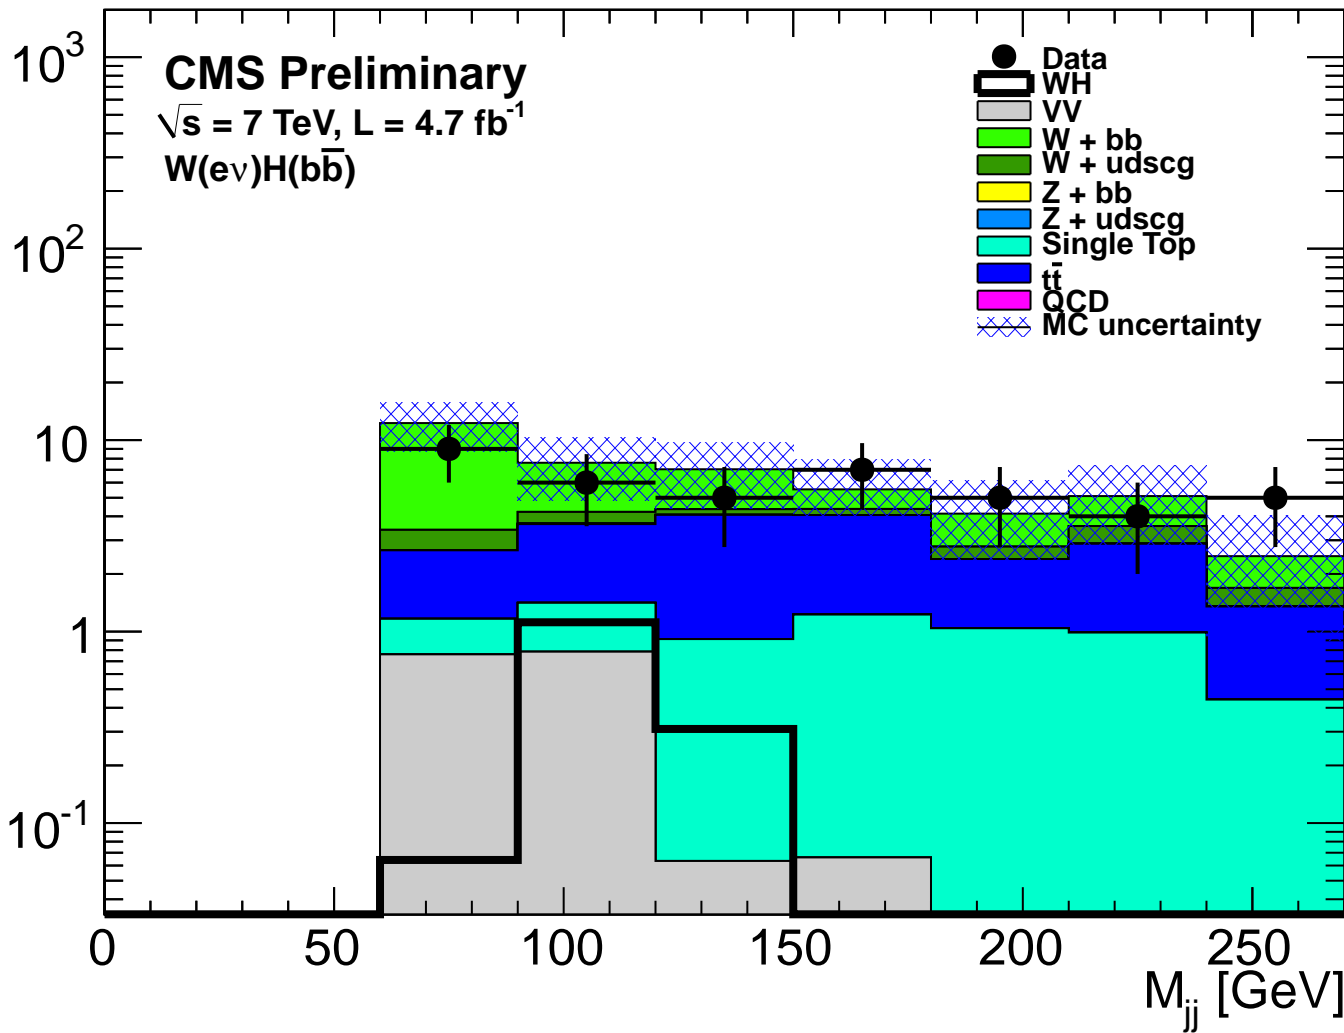

Events/(30 GeV)

Data/MC