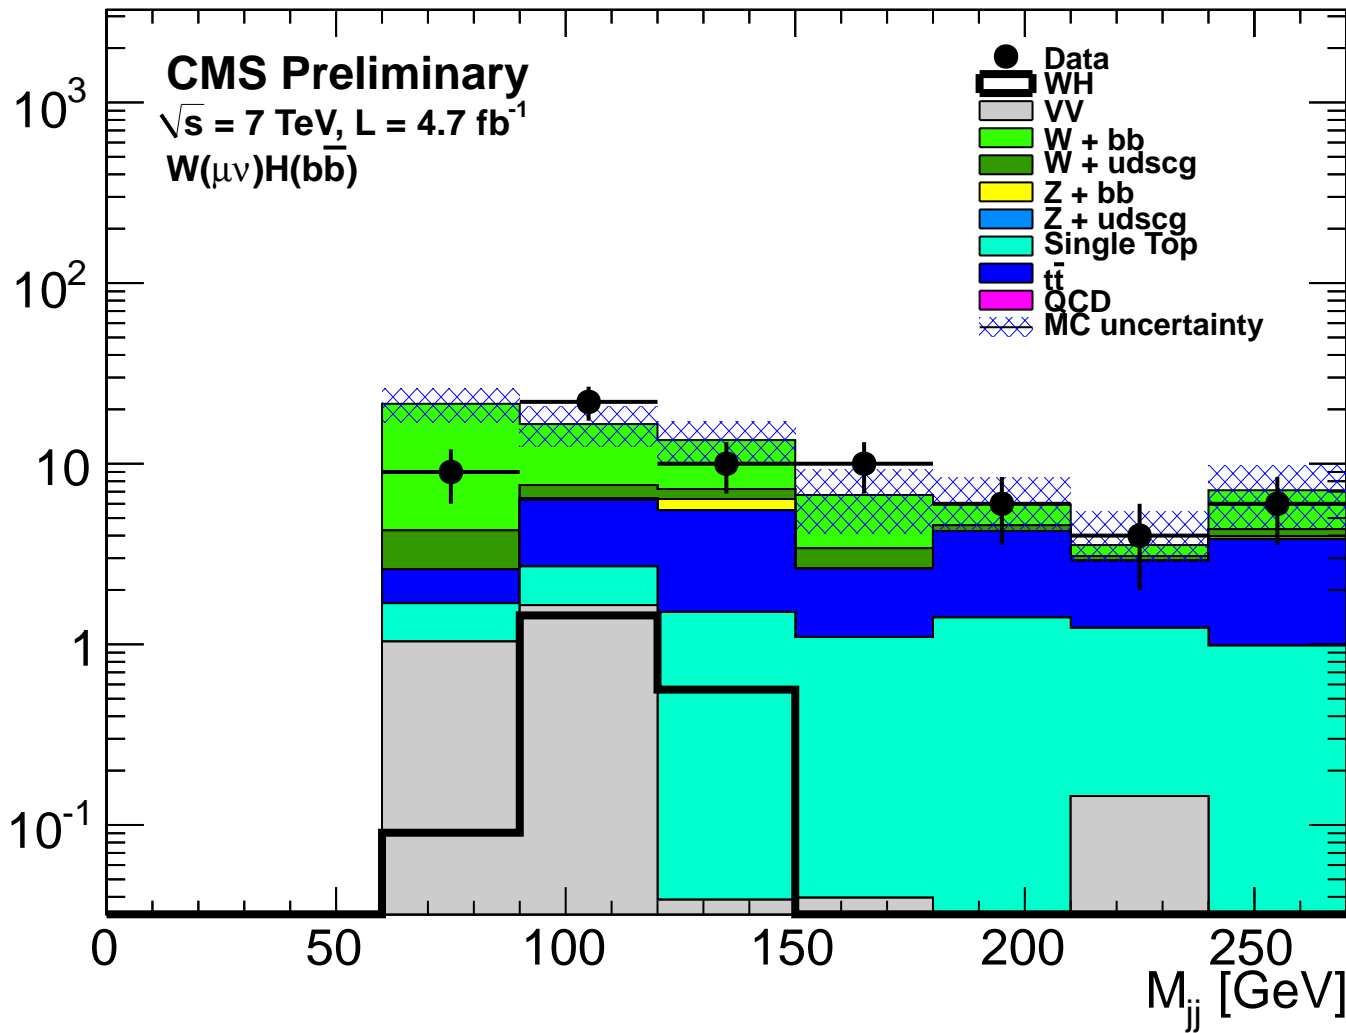

Events/(30 GeV)

Data/MC