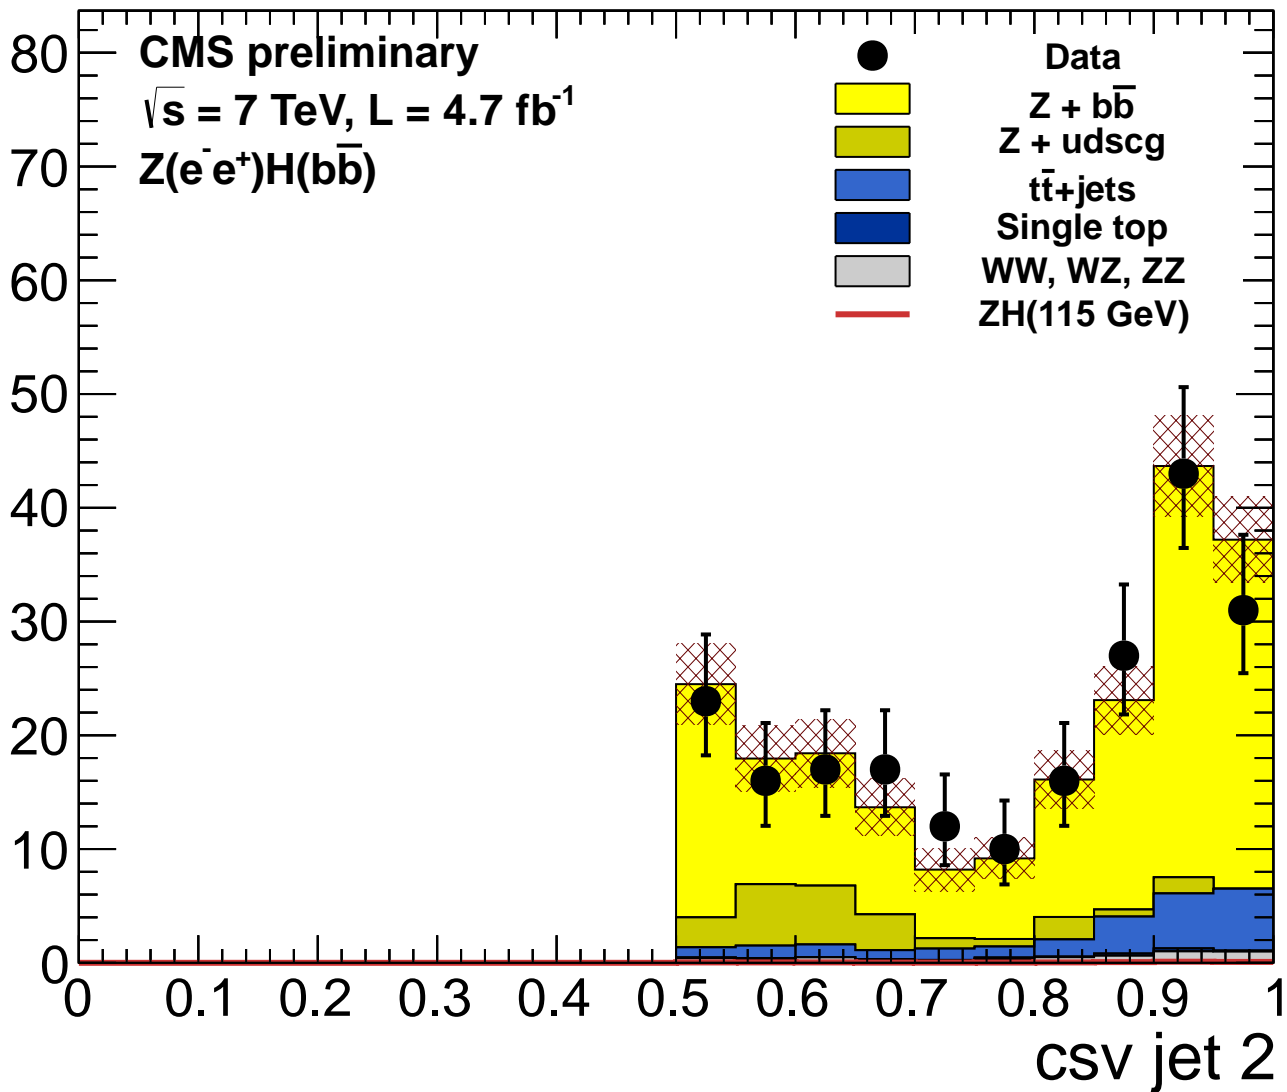

Events / 0.05

Data/MC