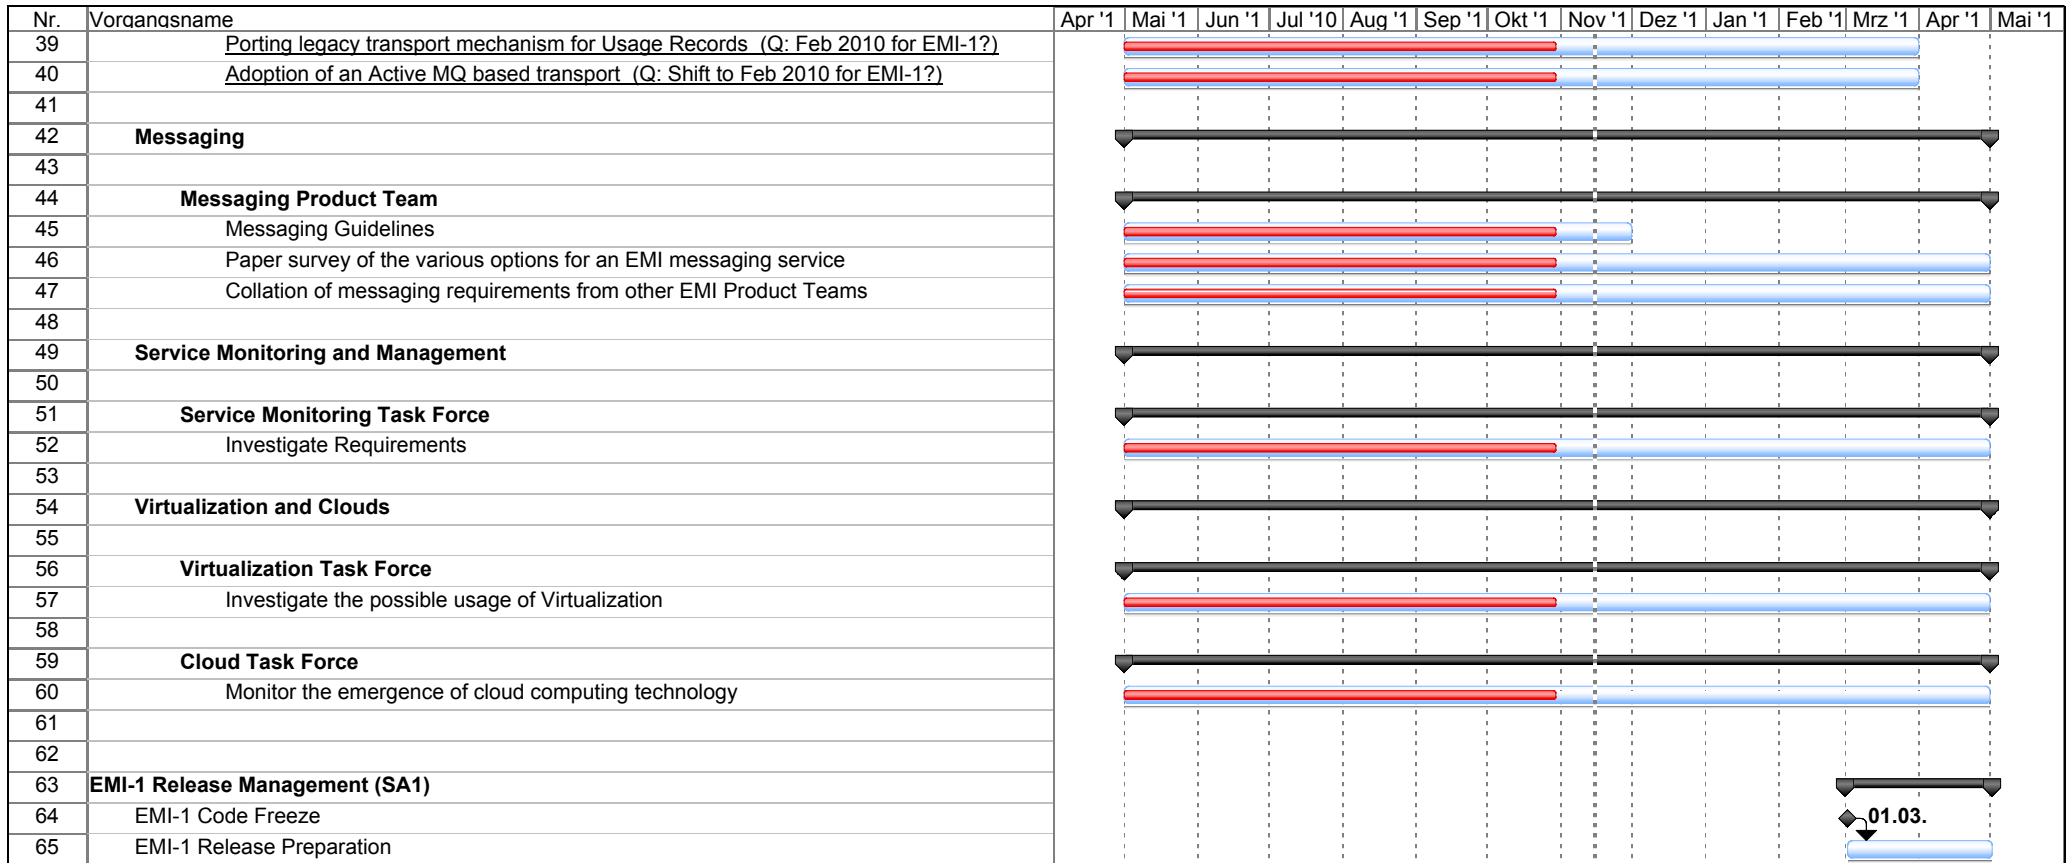

Projekt: MSProj11  
Datum: Mo 15.11.10

Projekt: MSProj11  
Datum: Mo 15.11.10

Vorgang

Meilenstein

Externe Vorgänge

Unterbrechung

Sammelvorgang

Externer Meilenstein

In Arbeit

Projektsammelvorgang

Stichtag