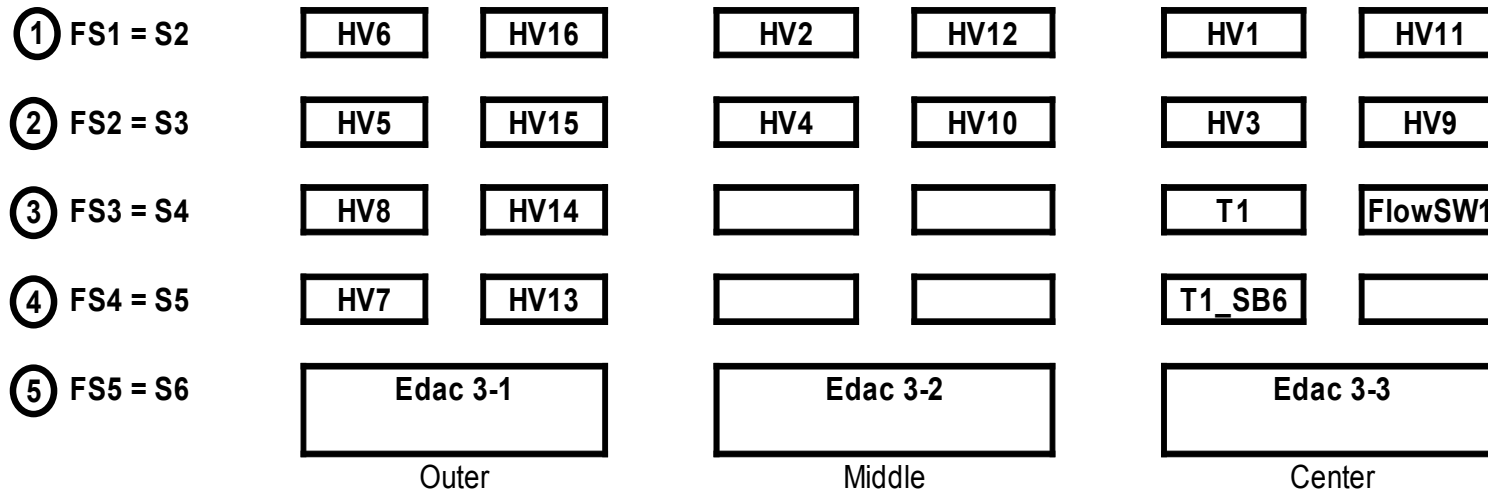

## ACCESS BOTTOM

 TempSwitch

## ACCESS TOP

 TempSwitch