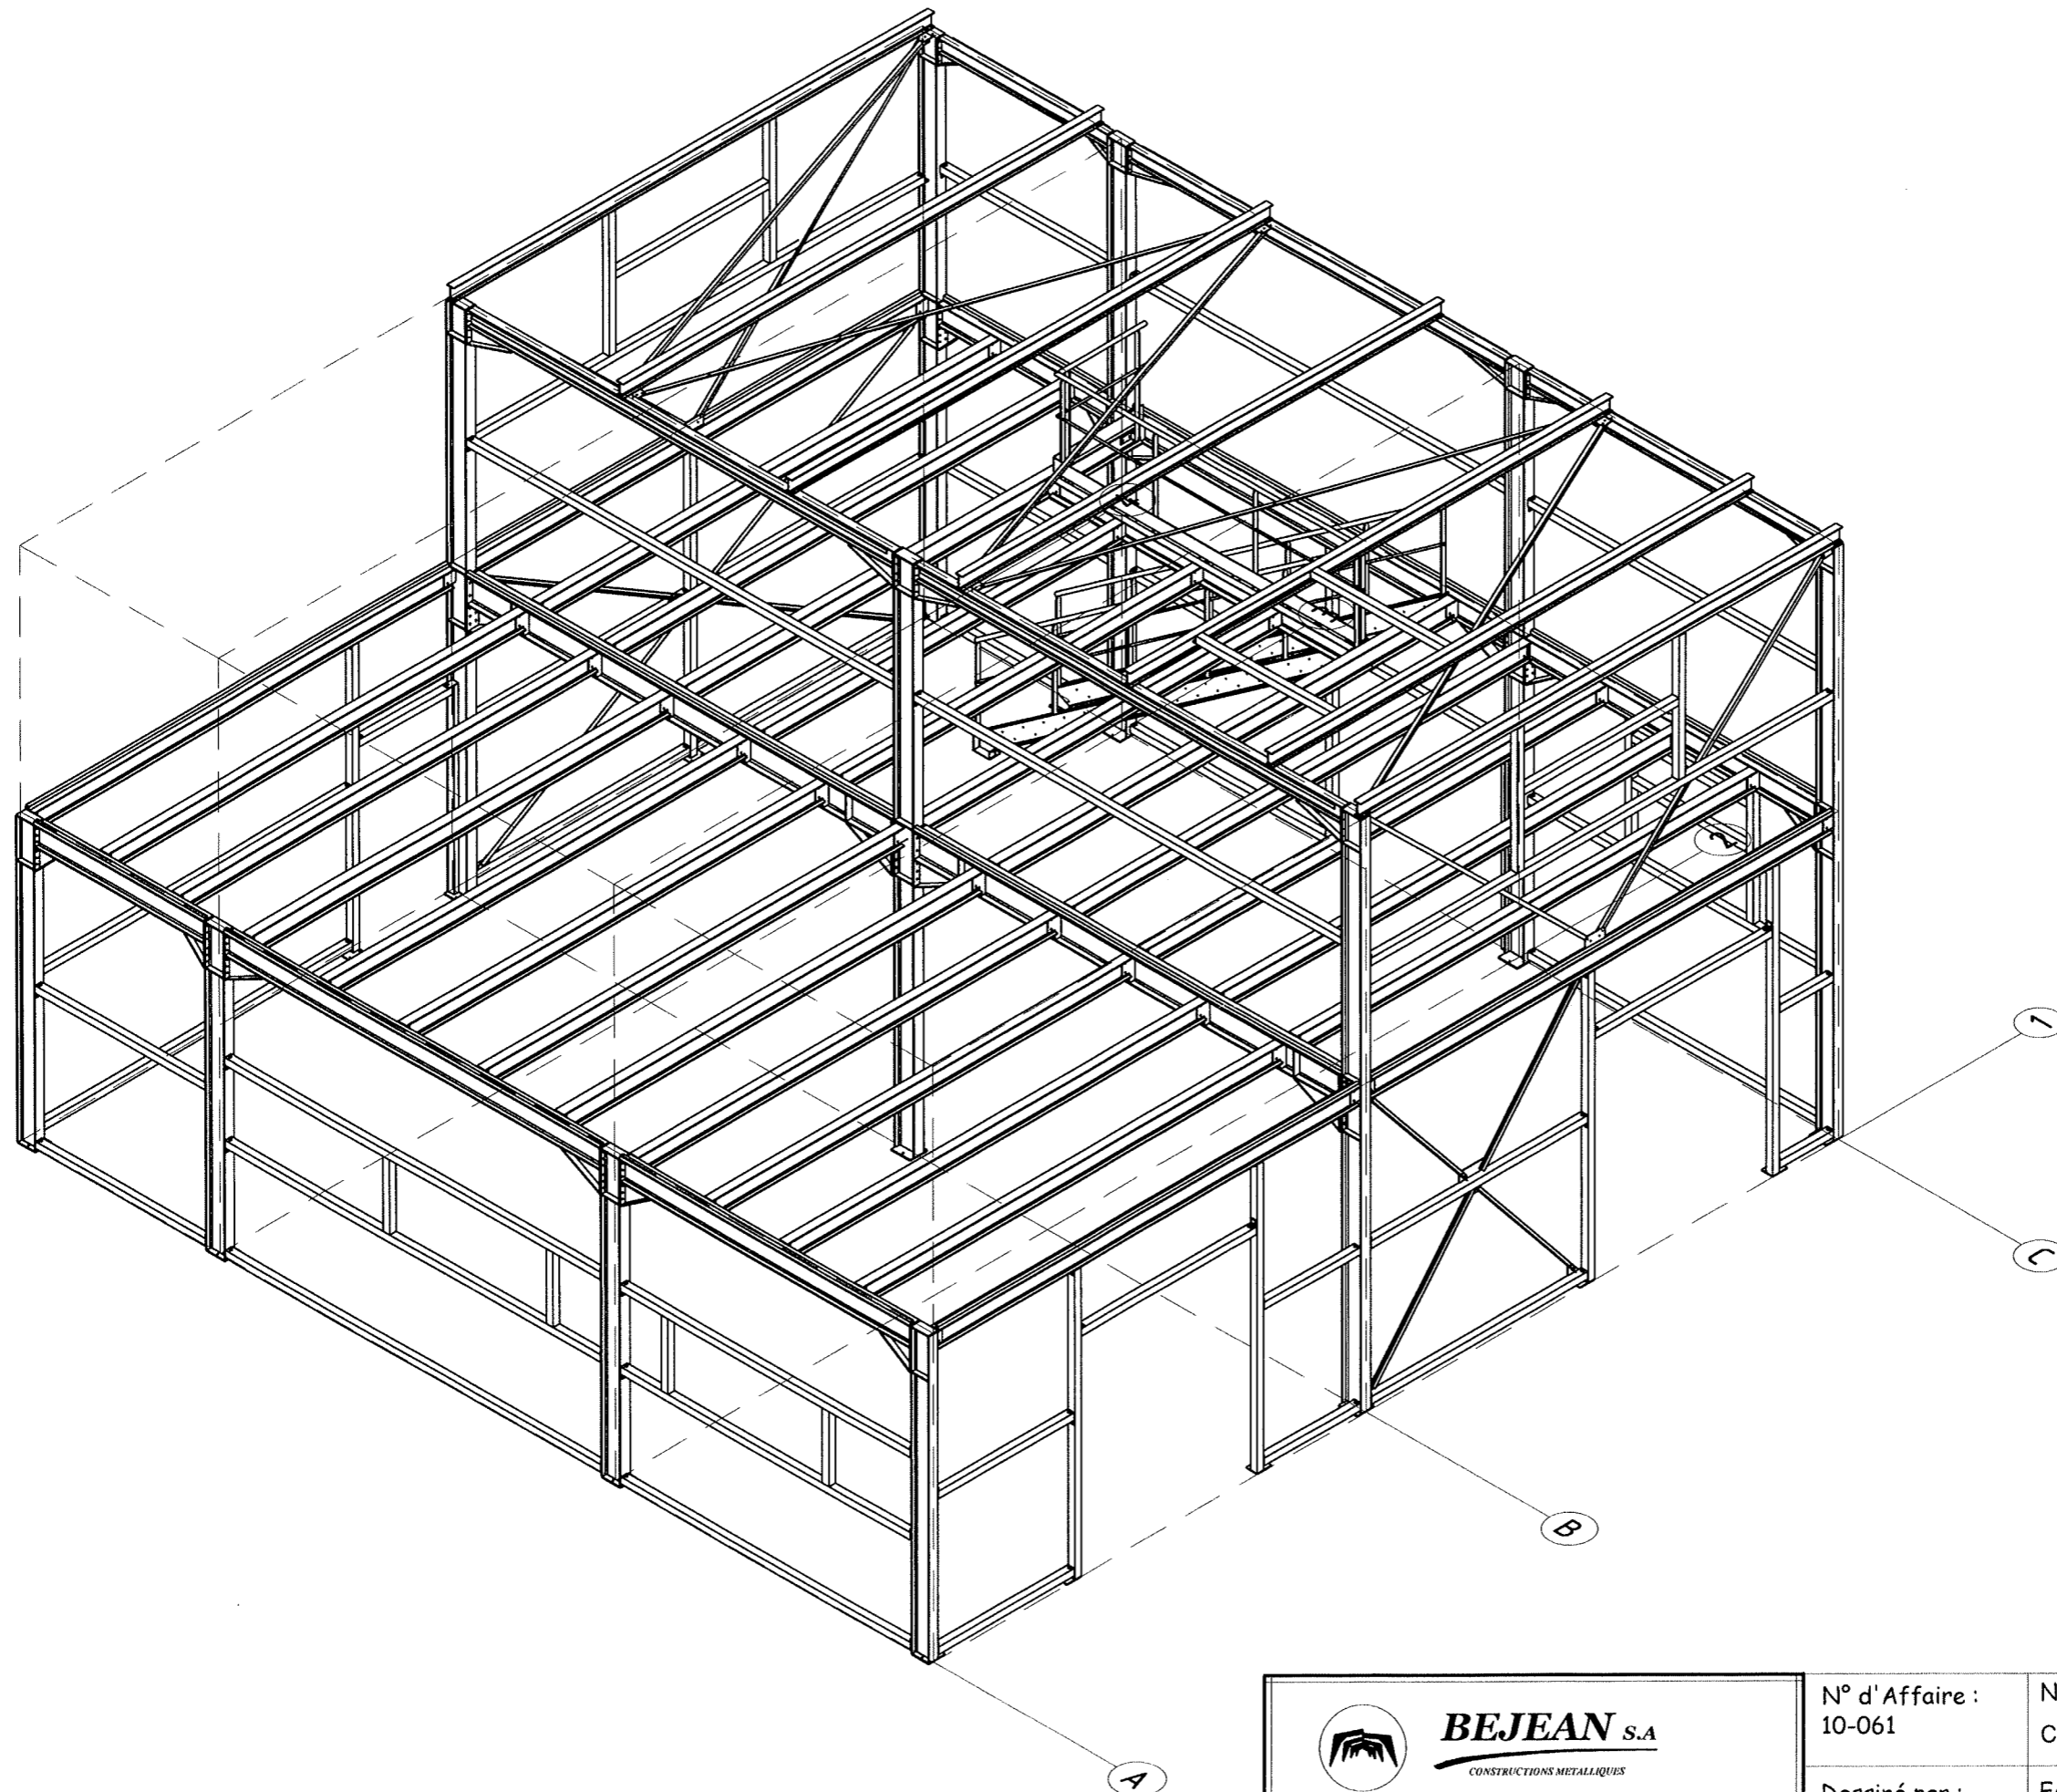

C.E.R.N. - Local à 2 niveaux
Hall n° 2885

Perspective

Peinture anti-rouille
+ résine époxy bleue
(RAL 5005)

* Ce plan reste la propriété exclusive de l'entreprise BEJEAN-SA. Il ne peut être reproduit en entier ou en partie ou servir de base à d'études sans accord express de BEJEAN-SA.