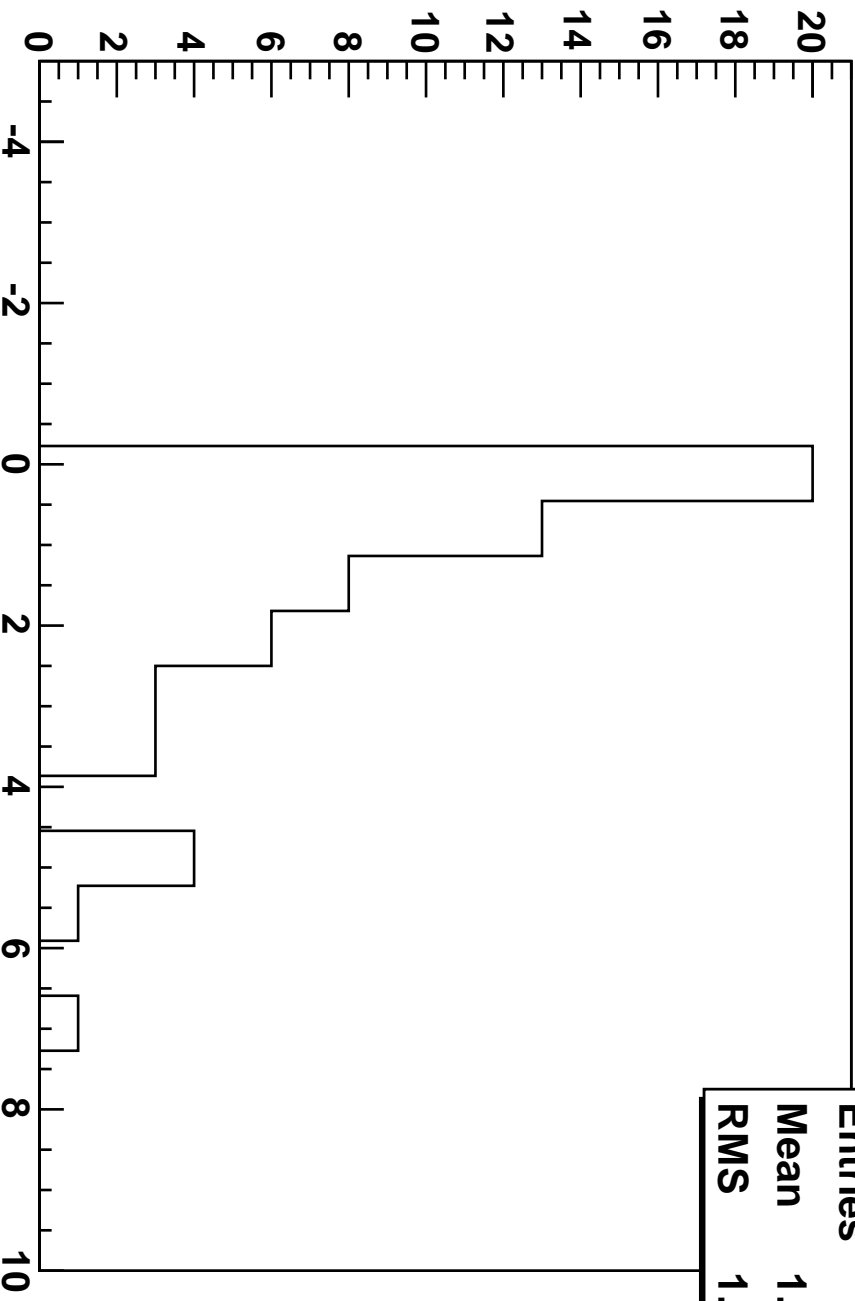

# Slope DeltaR Shift 1.5mm (W0,W1,W2),GRUMM

Mean values	
Entries	59
Mean	1.478
RMS	1.573